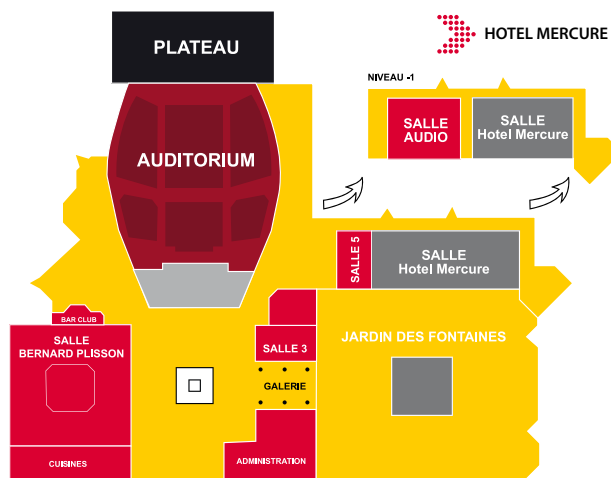

NOS ESPACES

Un auditorium de 1000 places avec la possibilité de louer uniquement le parterre (588 places).

Un hall d'accueil de 508 m² à usage polyvalent (accueil général, lieu d'exposition, repas, soirée privée).

UNE CONFIGURATION VARIABLE

Salles 60 m²

- 4 salles de 60 à 400 m² s'articulent autour du hall
- 1 salle de 400 m² (peut s'ouvrir sur le hall)
- 1 galerie de 80 m² (peut s'ouvrir sur le hall)
- 2 salles de 60 m²
(dont l'une peut s'ouvrir sur la galerie)
- 1 espace Cafétéria
(dont une partie peut s'ouvrir sur la salle de 400 m²)
- Niveau -1, une salle de 120 m²
- Aucune exclusivité traiteur pour la restauration

Le Comité d'Organisation

« L'Espace Malraux accueille, depuis 1996, notre assemblée générale annuelle qui rassemble quelques 600 adhérents, à notre grande satisfaction. La salle est spacieuse, les propos des intervenants parfaitement amplifiés et modulés pour accompagner nos vidéos ou photos. Le personnel allie compétence, disponibilité et courtoisie ce qui rend cette organisation très agréable. »